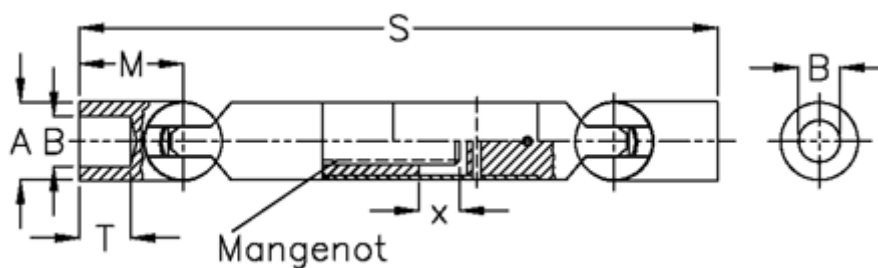

Varenummer: 078361003
Beskrivelse: Kugleled med udtræk 0.836.100.003
s=300 x=85 boring 18

Mål

A	= 36
B H7	= 18
M	= 45.0
Mangenot	= 6x18x22
MD max. Nm	= 120
s	= 300
T	= 22
x	= 85